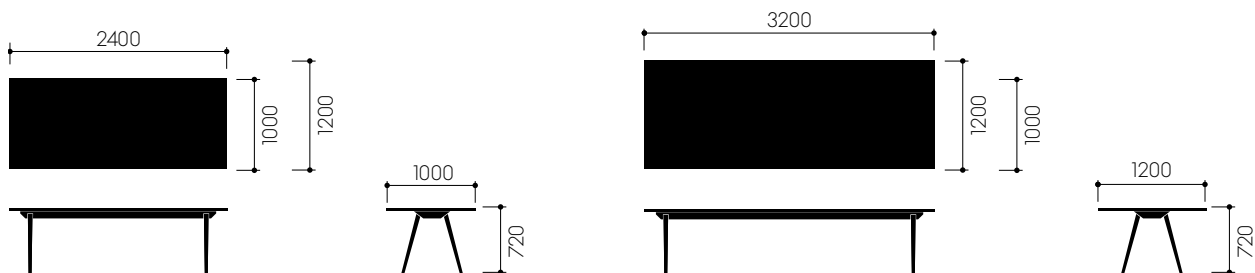

DIMENSIONS JOYN SINGLE BENCH

Joyn Single Bench