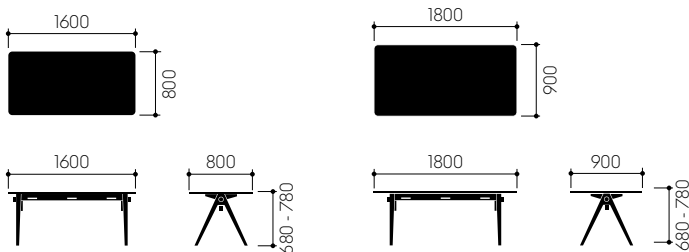

DIMENSIONS JOYN SINGLE DESK