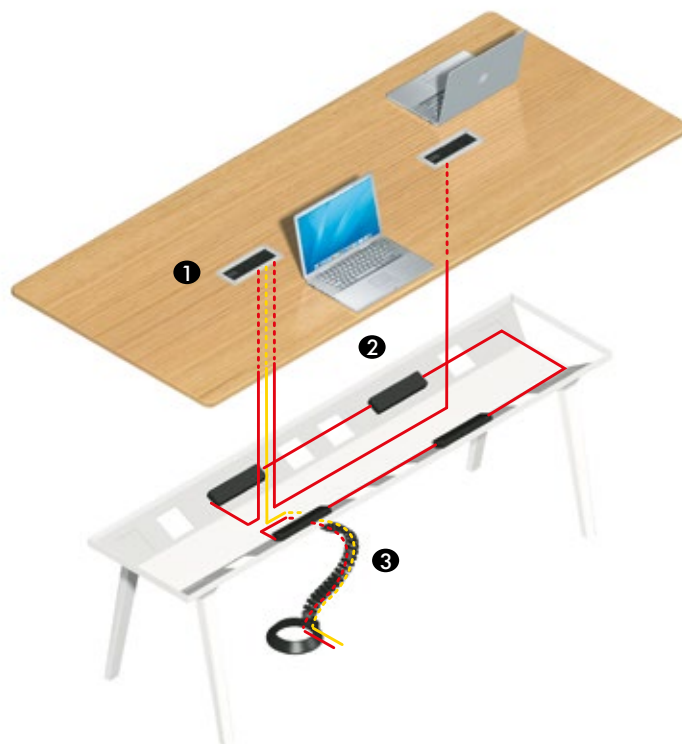

Joyn Single Bench

Ronan & Erwan Bouroullec, 2002

Joyn Single Bench

Le Single Bench existe en deux largeurs et en deux profondeurs : 240 x 100, 240 x 120, 320 x 100, 320 x 120 cm. Le conduit électrique et de données est prévu pour accueillir quatre boîtiers à trois prises (deux à gauche et deux à droite). Le piètement se compose de pieds individu-

els nivelables qui peuvent ainsi s'adapter aux irrégularités du sol. Le Single Bench est une plateforme de travail personnelle idéale pour les décideurs. Pour les réunions, Joyn Conferencing Bench est la solution la plus adaptée.

Matière du support des plateaux de table

- **Description :** Plateau en particules fines à trois couches hautement compressé selon la norme DIN EN 312.
- **Épaisseur finale des plateaux :** env. 25 mm
- **Sécurité :** Tous les angles et chants sont arrondis. Les valeurs d'émission EI sont inférieures à celles légalement admises et sans risque.

DIMENSIONS JOYN SINGLE BENCH

Joyn Single Bench

Panneau vu de côté, cloison vue de côté

Exemple d'électrification*

- 1 Current Rotax courant / données
- 2 Current Joyn
- 3 Réseau câblé

* Veuillez prendre connaissance des réglementations d'électrification locales !