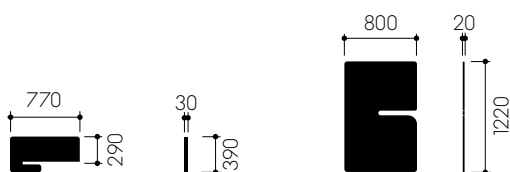

Panneau vu de côté, cloison vue de côté