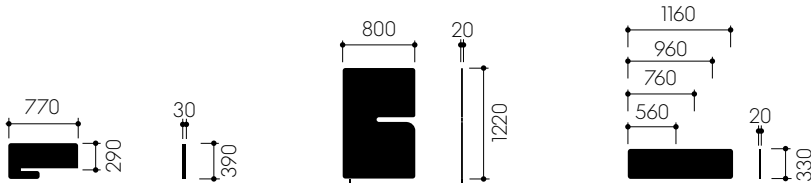

Écran latéral, cloison latérale, écran emboîtable