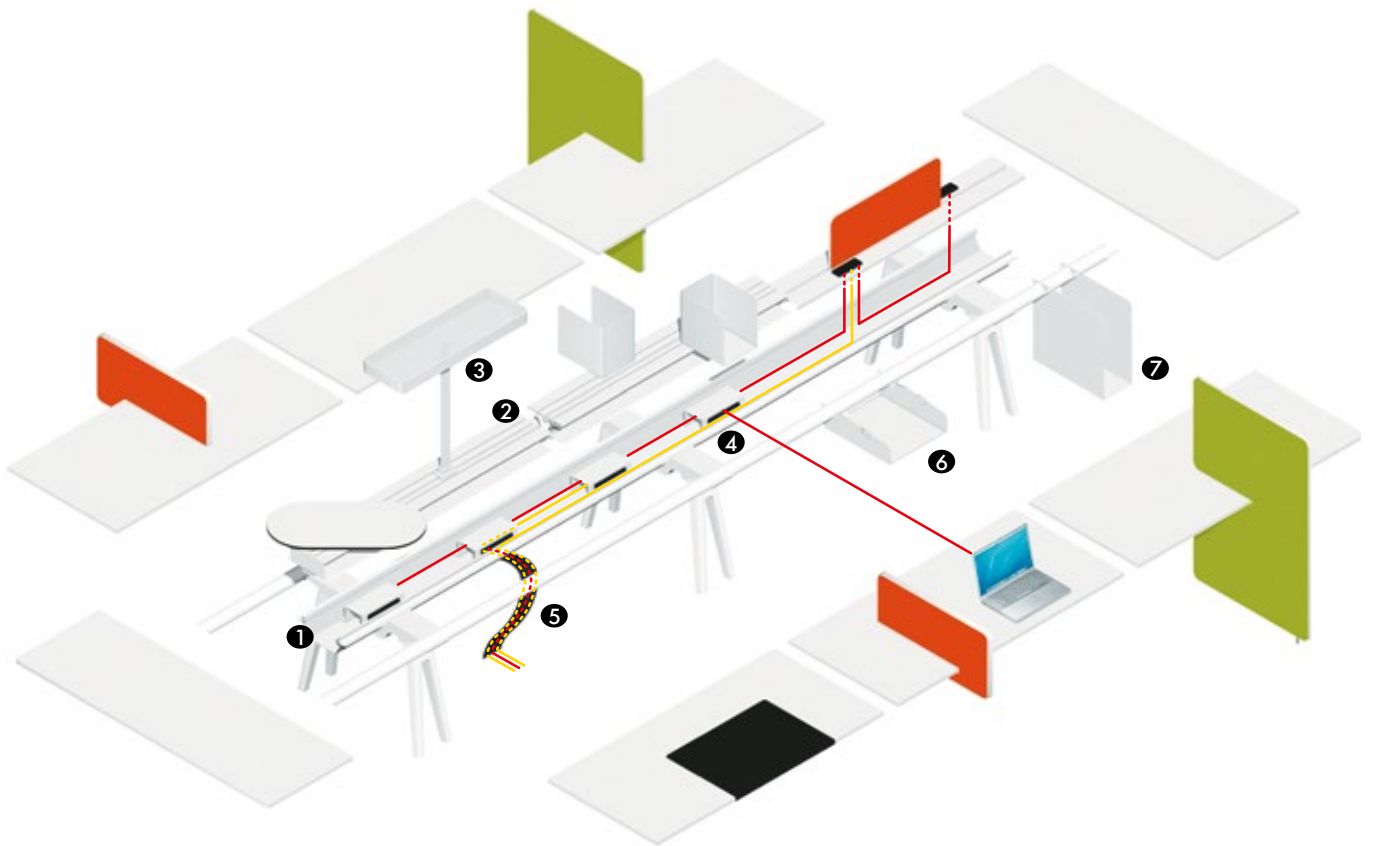

Cache multifonction plat

Avec électrification et éléments d'organisation.

Domaines d'utilisation possibles : zone de réunion reliée à la plateforme, postes de travail non-territoriaux.

Cache multifonction haut

Avec électrification et éléments d'organisation.

Domaines d'utilisation possibles : postes de travail non-territoriaux.

Cache multifonction Easy Access

Avec électrification dans le conduit de câbles et les éléments

d'organisation. Pour dissimuler les surlongueurs de câbles directement dans le conduit de câbles derrière les caches magnétiques. Domaines d'utilisation possibles : postes de travail territoriaux et non-territoriaux.

Poutre technique

Avec électrification dans le conduit de câbles et les éléments d'organisation. Caches en tôle d'acier mobiles pour permettre l'accès à la conduite des câbles et pour dissimuler les surlongueurs de câbles dans le conduit de câbles. Utilisations possibles : postes de travail territoriaux et non-territoriaux.