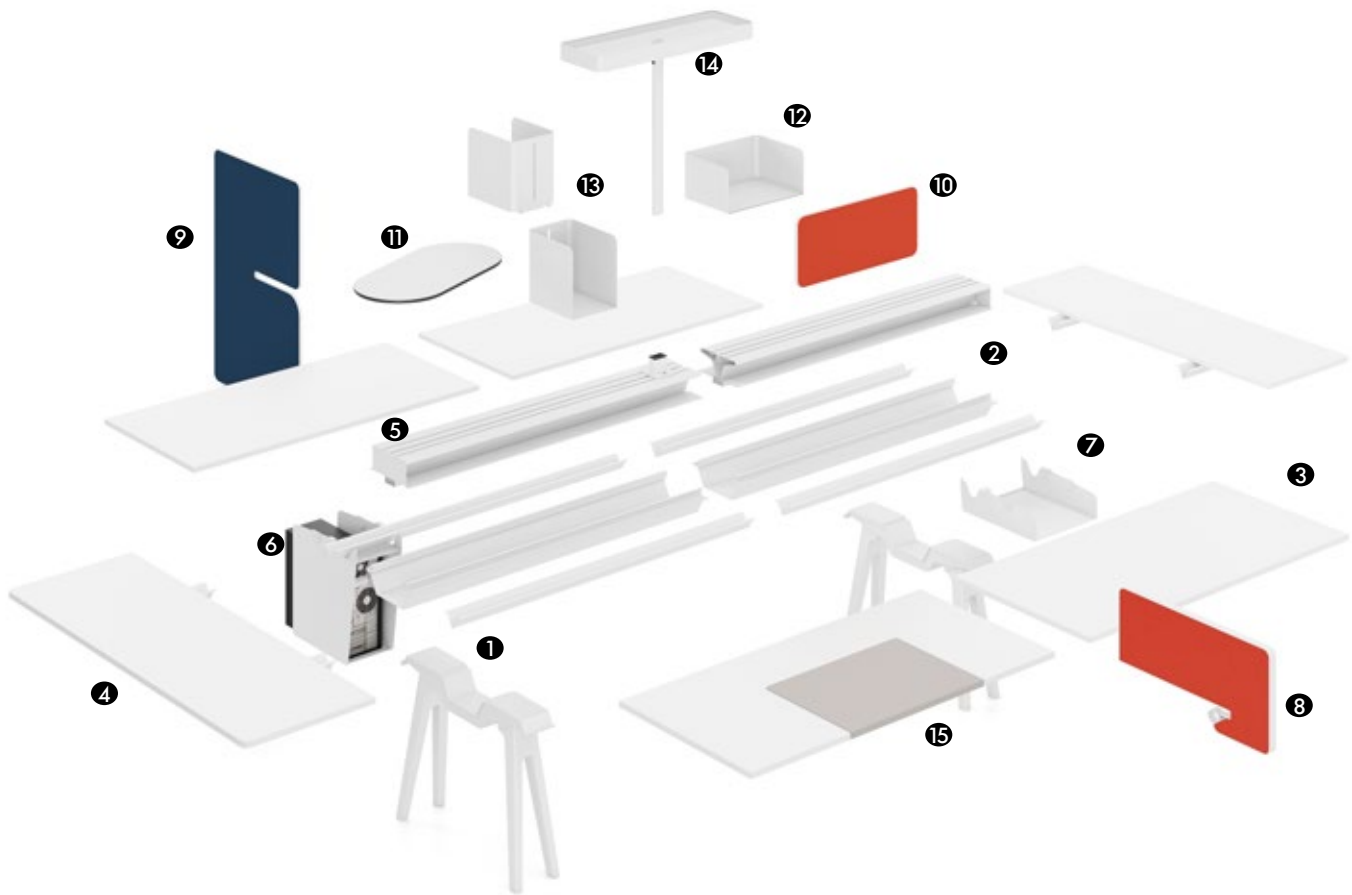

Plateforme Joyn en mélaminé soft light, 560 cm de long avec chaise visiteur ID Trim et .03

Plateforme Joyn en mélaminé soft light, 560 cm de long avec chaise visiteur Physix et Tip Ton

Plateforme Joyn en chêne clair plaqué, 560 cm de long avec chaise visiteur Meda Chair et Jill Tube

Plateforme Joyn en chêne clair plaqué, 560 cm de long avec chaise visiteur ID Air et Softshell Chair

Plateforme Joyn en mélaminé soft light, 560 cm de long avec ID Trim L et ID Trim Cap

Plateforme Joyn en mélaminé soft light, 560 cm de long avec chaise visiteur ID Air et Visavis 3

Plateau de table avec chant en bois plaqué 2,5 - 3 mm, épaisseur du plateau 25 mm

Écran latéral : panneau emboîtable pour séparer latéralement différents postes de travail. Plaques de base et de support du panneau latéral en ABS. Revêtement tissu fixé des deux côtés.

Cloison latérale : cloison emboîtable pour séparer latéralement différents postes de travail. Plaques de base et de support en OSB (Oriented Strand Board). Revêtement tissu collé des deux côtés.

Écran emboîtable : panneau pour séparer différents postes de travail centralement. Plaques de support constituées d'un panneau de particules fines à trois couches hautement compressé avec épaisseur FPY24 (norme EN 312). Revêtement tissu collé des deux côtés. Bord en matière synthétique.