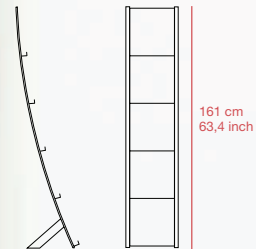

40 cm
15,7 inch

35 cm
13,8 inch

161 cm
63,4 inch

VE 7377

VE 9306

VE 9311