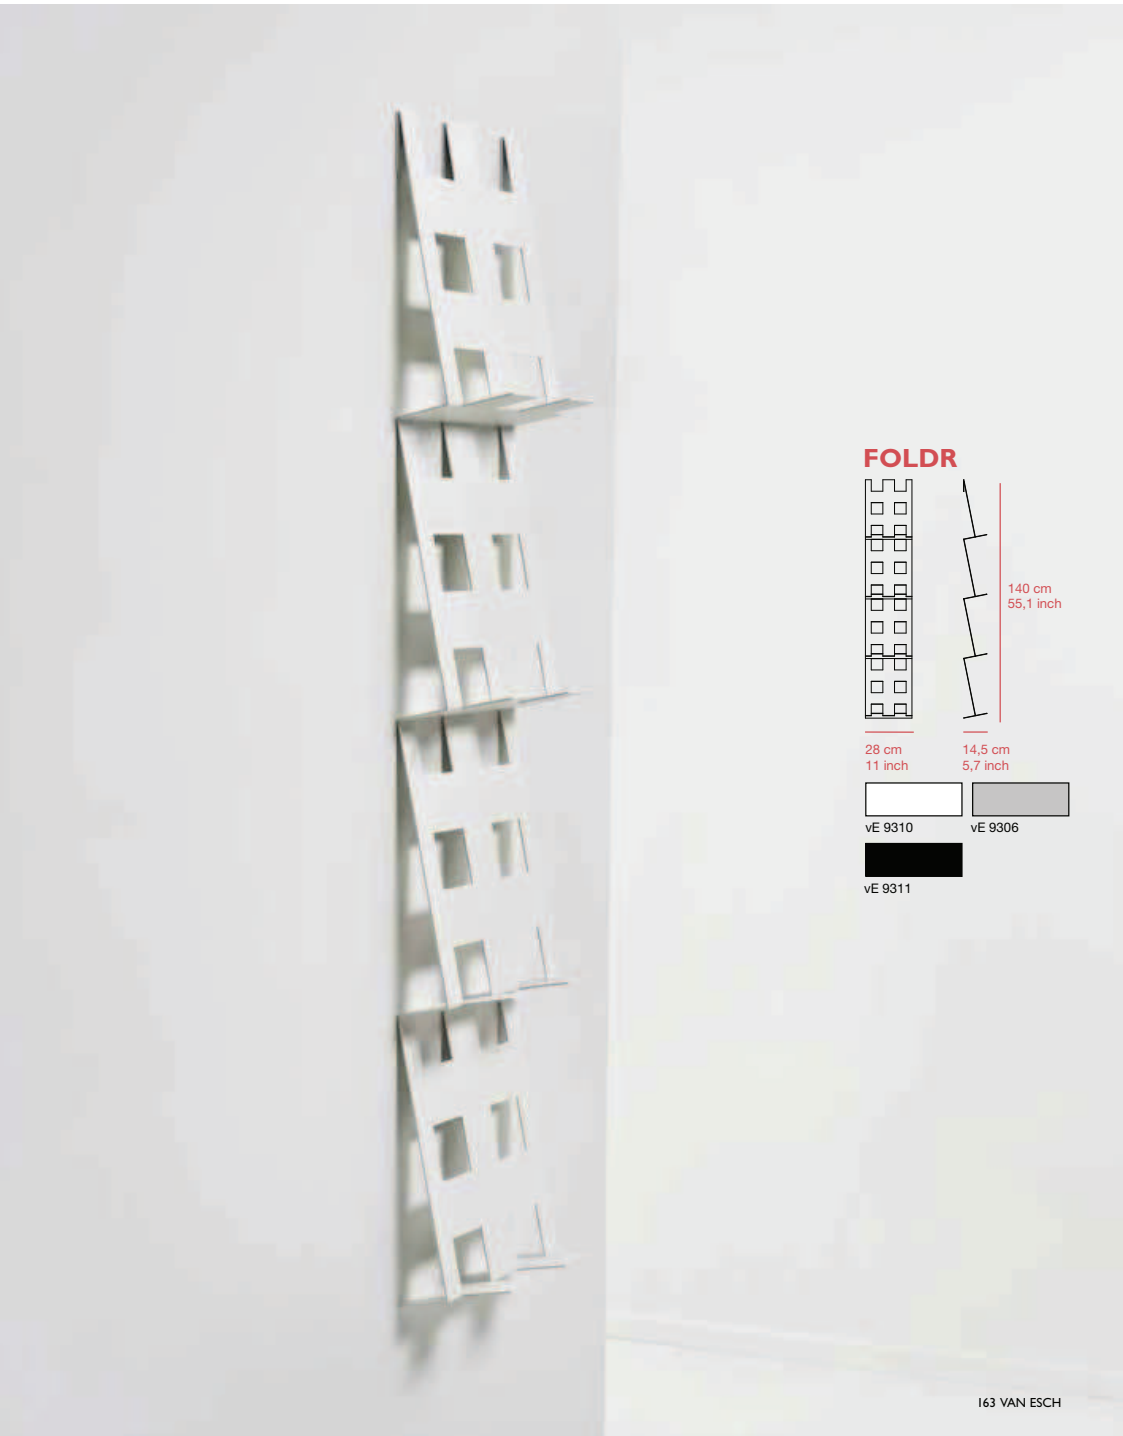

FOLDR

140 cm
55,1 inch

28 cm
11 inch

14,5 cm
5,7 inch

vE 9310

vE 9306

vE 9311