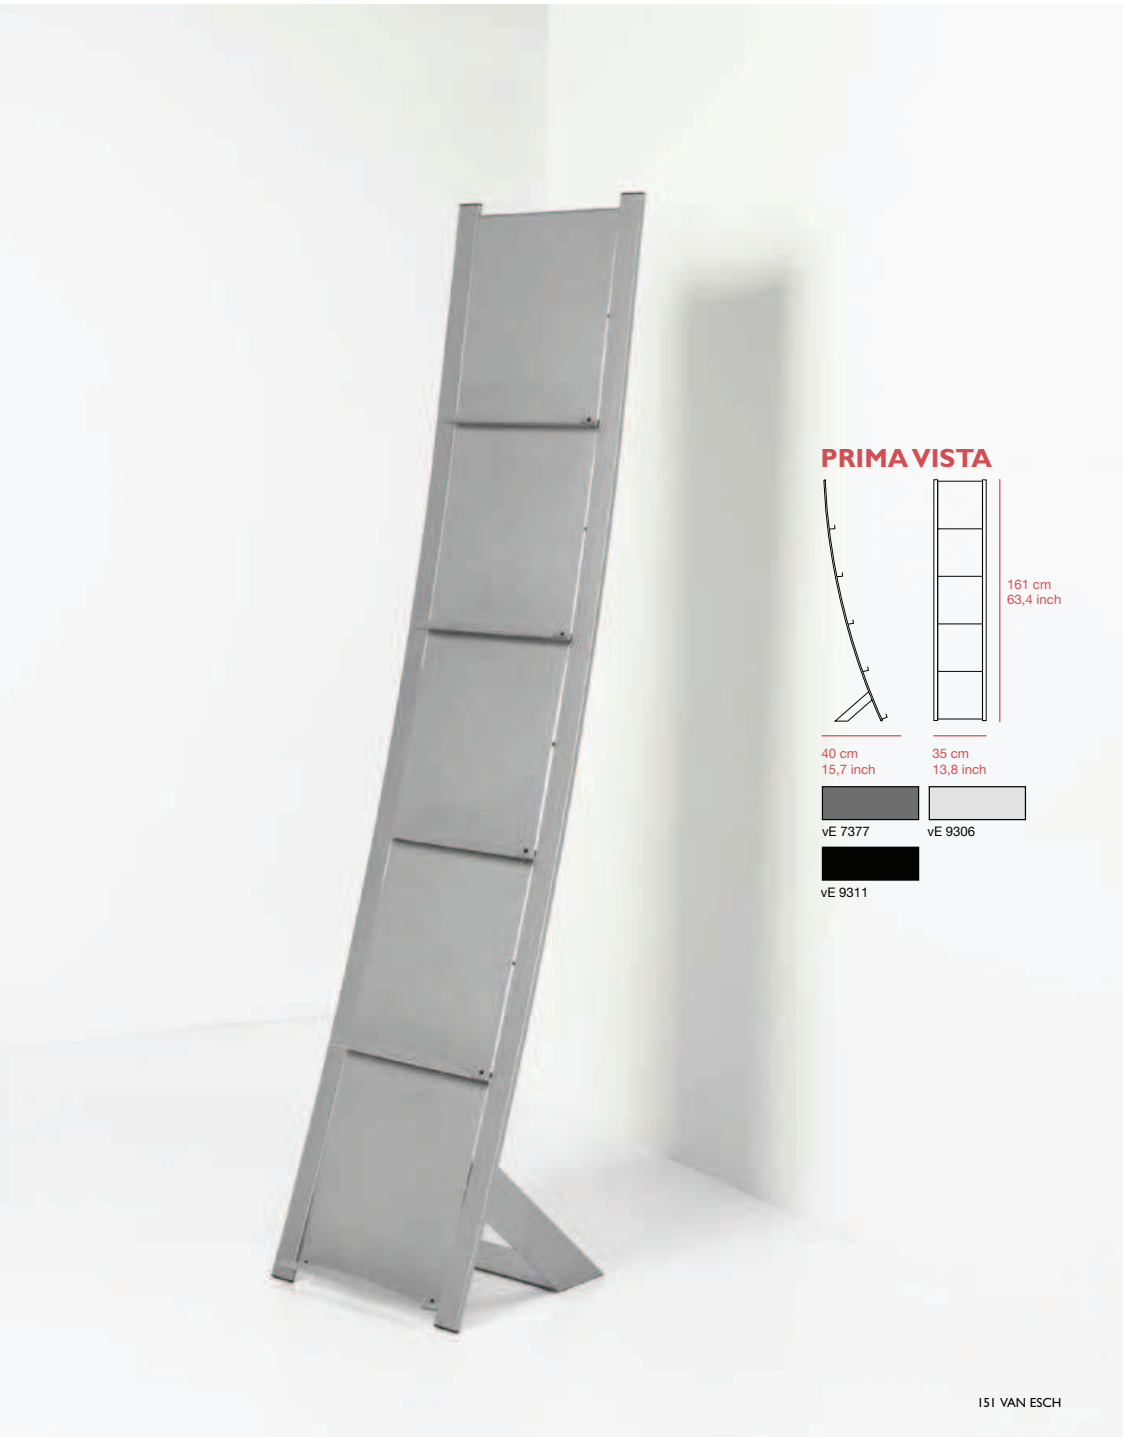

van Esch
PRIMA VISTA
design Toon van Tuijl (*1959 - †2006), The Netherlands

PRIMA VISTA

Met de door Toon van Tuijl ontworpen brochurehouder Prima Vista zijn brochures, boeken en tijdschriften altijd goed zichtbaar. De houder, die vrij in de ruimte wordt geplaatst, is een heuse blikvanger. Aan het metalen frame hangen vijf legborden. Een speciale magnetische steun maakt de brochurehouder geschikt voor kleinere papierformaten.

Prima Vista, the brochure stand designed by Toon van Tuijl, displays brochures, books and magazines clearly. The stand, which is freestanding, is a real eye-catcher. Five brochure holders are attached to the metal frame. A special magnetic support makes the stand suitable for smaller paper sizes.

Die von Toon van Tuijl gestaltete Broschürenhalter Prima Vista bringt Broschüren, Bücher und Zeitschriften optisch immer voll zur Geltung. Diese frei im Raum stehende Auslage ist ein wahrer Blickfang. In den Metallrahmen sind fünf Broschürenhalterungen eingehängt. Eine magnetische Spezialstütze erlaubt auch die Präsentation kleinerer Papierformate auf dieser Broschürenhalter.

Avec le présentoir pour brochures Prima Vista, créé par Toon van Tuijl, les brochures, livres et magazines sont toujours bien en vue. Le présentoir, qui peut être placé librement dans une pièce, accroche inmanquablement l'attention. Cinq porte-brochures sont suspendus au support métallique. Un support magnétique spécial permet d'adapter le présentoir à des formats de papier plus petits.