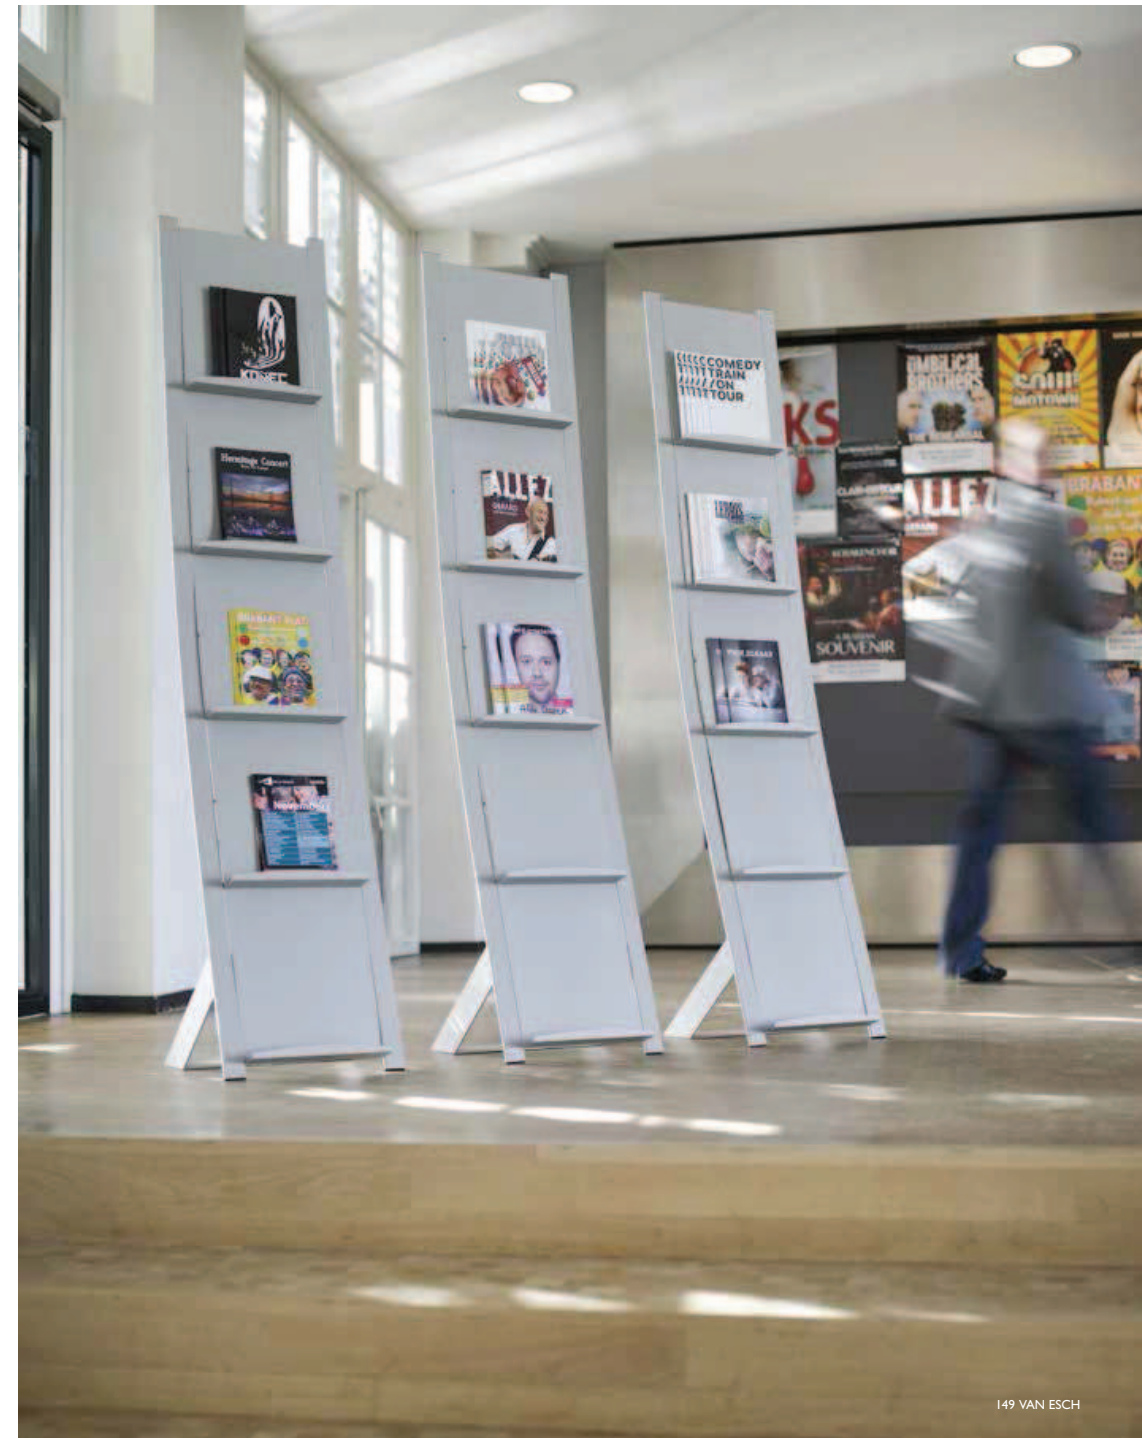

Prima Vista, the brochure stand designed by Toon van Tuijl, displays brochures, books and magazines clearly. The stand, which is freestanding, is a real eye-catcher. Five brochure holders are attached to the metal frame. A special magnetic support makes the stand suitable for smaller paper sizes.

Die von Toon van Tuijl gestaltete Broschürenhalter Prima Vista bringt Broschüren, Bücher und Zeitschriften optisch immer voll zur Geltung. Diese frei im Raum stehende Auslage ist ein wahrer Blickfang. In den Metallrahmen sind fünf Broschürenhalterungen eingehängt. Eine magnetische Spezialstütze erlaubt auch die Präsentation kleinerer Papierformate auf dieser Broschürenhalter.

Avec le présentoir pour brochures Prima Vista, créé par Toon van Tuijl, les brochures, livres et magazines sont toujours bien en vue. Le présentoir, qui peut être placé librement dans une pièce, accroche inmanquablement l'attention. Cinq porte-brochures sont suspendus au support métallique. Un support magnétique spécial permet d'adapter le présentoir à des formats de papier plus petits.

Le nom l'annonce déjà : Six Pack est pourvu de six surfaces de présentation. Celles-ci étant placées en diagonale par rapport au « tronc », ce présentoir conçu par Pelikan & Co. fait un peu penser à un arbre. La sveltesse de cette création riche de fantaisie fait que Six Pack peut facilement être placé en série.