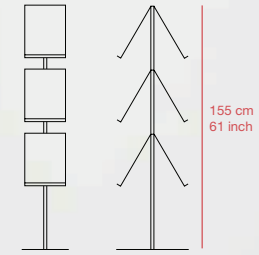

SIX PACK

30 cm
11,8 inch

46 cm
18,1 inch

RAL 9010

RAL 9006

vE 7377

vE 9311