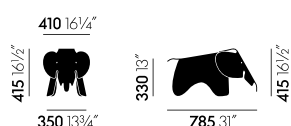

## Dimensions

Elephant en contreplaqué.

Le Eames Elephant est également disponible en version plastique, idéale pour les enfants, ainsi qu'en taille réduite, Eames Elephant (small), également en plastique et déclinée dans une variété de couleurs.