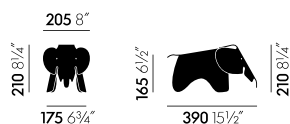

## Dimensions

# Eames Elephant (small)

Charles & Ray Eames, 1945

## Eames Elephant (small)

En 1945, Charles et Ray Eames ont créé un éléphant jouet en contreplaqué. Cependant, cette pièce n'a jamais été produite en série. Une version de taille réduite, le Eames Elephant (small), réalisé en matière plastique robuste peut servir de jouet d'enfant ou d'objet décoratif dont l'air sympathique ajoute une note charmante à tout environnement.