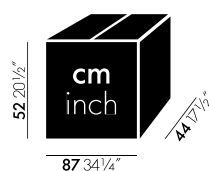

Détails d'expédition

Eames Elephant (Plywood)

cerisier américain

210 225 03

€* 1.016,53 / 1.230,00