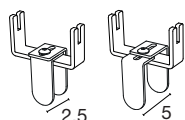

Installation
facile et rapide

Facilité d'entretien
et de désinfection

Pinces en métal

Blocage par vis

Réglage de l'écartement
pour des panneaux
entre 2,5 et 5 cm d'épaisseur

PROTECT
REHAUSSE

| | Réf. | Prix public HT |
|---|-----------------|----------------|
| Rehausse panneaux écrans (inclus jeu de 2 pinces coloris blanc) | | |
| L. 80 cm | 6 736 012 PV SO | 135 € |
| L. 140 cm | 6 736 013 PV SO | 173 € |
| L. 160 cm | 6 736 014 PV SO | 186 € |