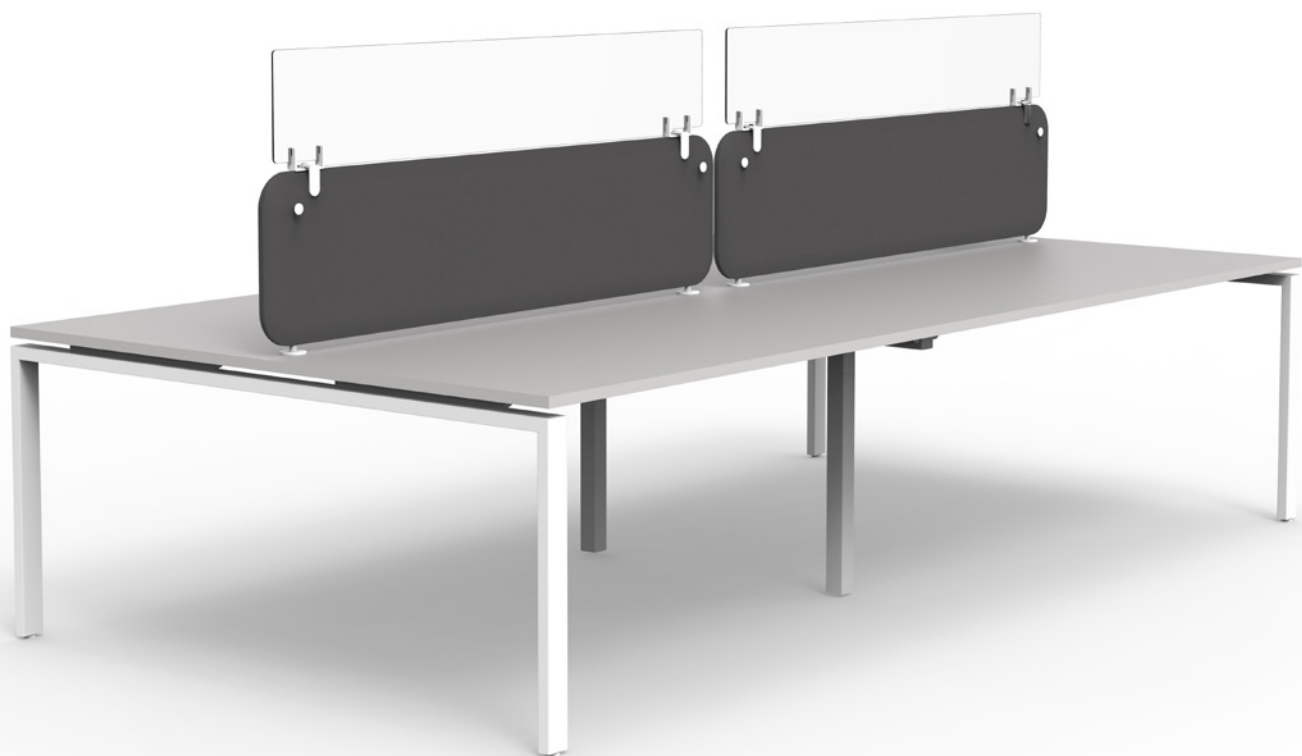

PROTECT

REHAUSSE
PANNEAU ECRAN

new

Les rehausses pour panneaux écrans, en plexiglass, permettent d'augmenter la hauteur de protection entre les personnes, sans perte de luminosité. PROTECT est disponible en 1 hauteur et 3 largeurs et s'adapte à tous types de panneaux écrans.

• Rehausse panneau écran présentée sur notre panneau écran SOLANGE

Adaptable sur tous types de panneaux écrans

Ecran 100% transparent
en Plexiglass ép. 5 mm

Pinces de fixation en métal
blanc ajustables selon
l'épaisseur du panneau écran

Installation
facile et rapide

Facilité d'entretien
et de désinfection

Pinces en métal

Blocage par vis

Réglage de l'écartement
pour des panneaux
entre 2,5 et 5 cm d'épaisseur

PROTECT
REHAUSSE

| | Réf. | Prix public HT |
|---|-----------------|----------------|
| Rehausse panneaux écrans (inclus jeu de 2 pinces coloris blanc) | | |
| L. 80 cm | 6 736 012 PV SO | 135 € |
| L. 140 cm | 6 736 013 PV SO | 173 € |
| L. 160 cm | 6 736 014 PV SO | 186 € |