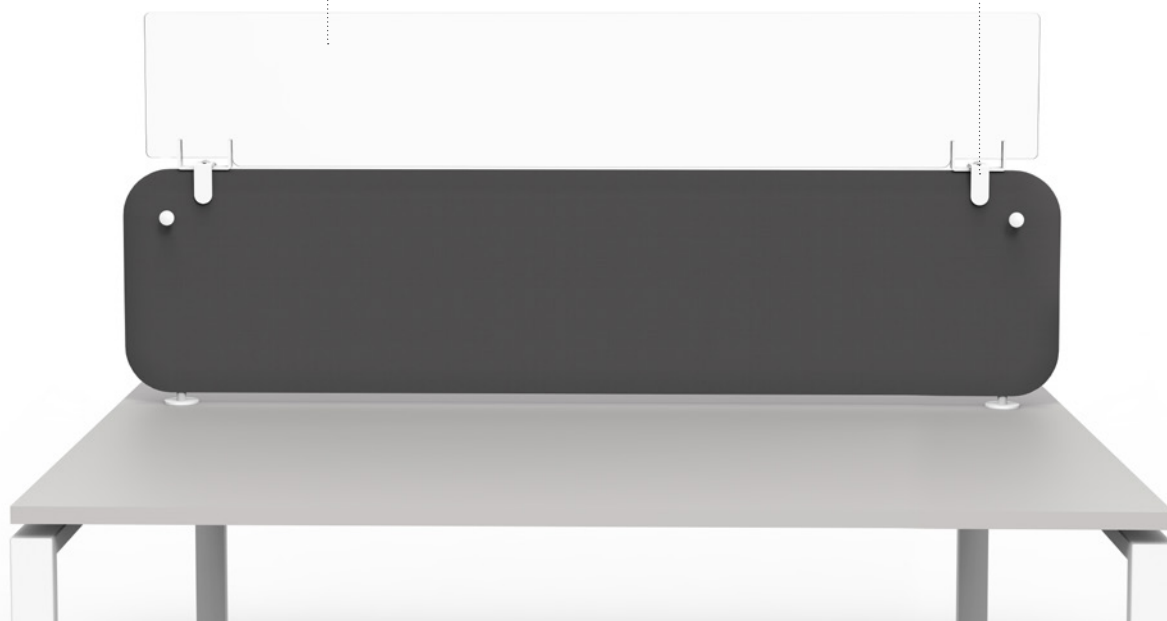

PROTECT

REHAUSSE
PANNEAU ECRAN

new

Les rehausses pour panneaux écrans, en plexiglass, permettent d'augmenter la hauteur de protection entre les personnes, sans perte de luminosité. PROTECT est disponible en 1 hauteur et 3 largeurs et s'adapte à tous types de panneaux écrans.

• Rehausse panneau écran présentée sur notre panneau écran SOLANGE

Adaptable sur tous types de panneaux écrans

Ecran 100% transparent
en Plexiglass ép. 5 mm

Pinces de fixation en métal
blanc ajustables selon
l'épaisseur du panneau écran

Installation
facile et rapide

Facilité d'entretien
et de désinfection

Pinces en métal

Blocage par vis

Réglage de l'écartement
pour des panneaux
entre 2,5 et 5 cm d'épaisseur

PROTECT
REHAUSSE

| | Réf. | Prix public HT |
|---|-----------------|----------------|
| Rehausse panneaux écrans (inclus jeu de 2 pinces coloris blanc) | | |
| L. 80 cm | 6 736 012 PV SO | 135 € |
| L. 140 cm | 6 736 013 PV SO | 173 € |
| L. 160 cm | 6 736 014 PV SO | 186 € |