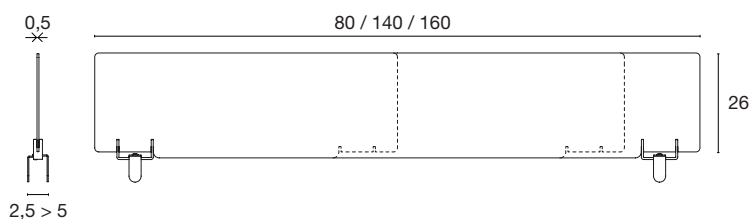

• Rehausse panneau écran présentée sur notre panneau écran SOLANGE

Adaptable sur tous types de panneaux écrans

Ecran 100% transparent
en Plexiglass ép. 5 mm

Pinces de fixation en métal
blanc ajustables selon
l'épaisseur du panneau écran

Installation
facile et rapide

Facilité d'entretien
et de désinfection

Pinces en métal

Blocage par vis

Réglage de l'écartement
pour des panneaux
entre 2,5 et 5 cm d'épaisseur

PROTECT
REHAUSSE

| | Réf. | Prix public HT |
|---|-----------------|----------------|
| Rehausse panneaux écrans (inclus jeu de 2 pinces coloris blanc) | | |
| L. 80 cm | 6 736 012 PV SO | 135 € |
| L. 140 cm | 6 736 013 PV SO | 173 € |
| L. 160 cm | 6 736 014 PV SO | 186 € |