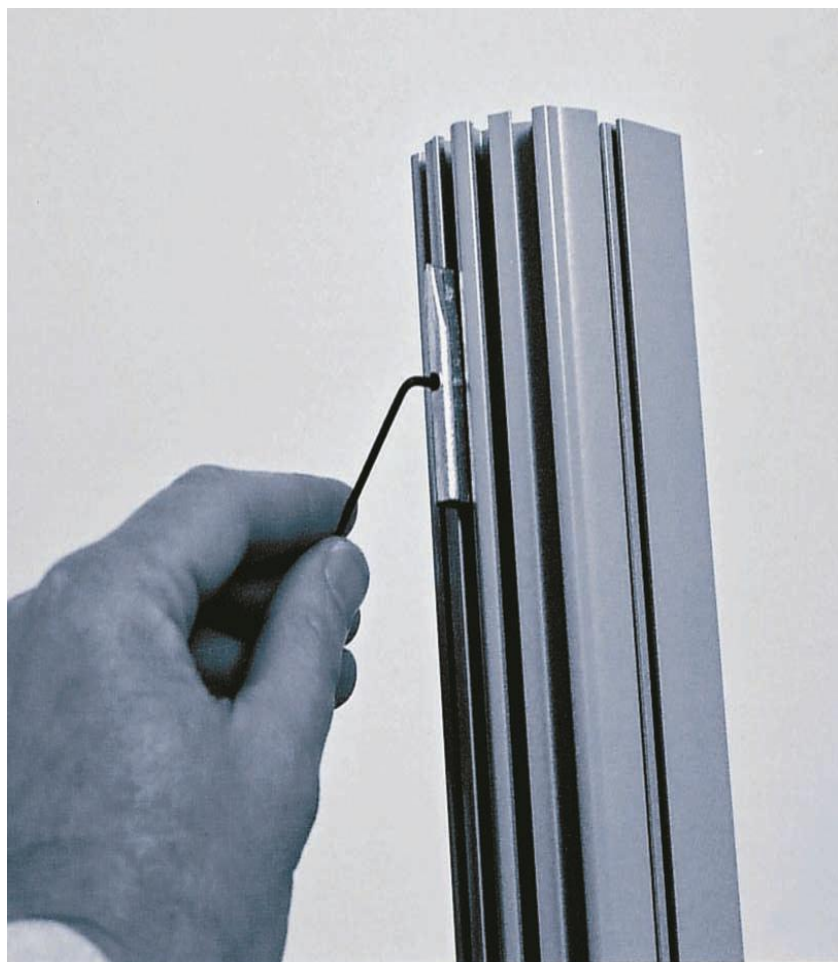

L'épaisseur de 60mm du cadre porteur, donne son caractère robuste à ce produit de haute qualité.

Les plinthes passe-câbles sont de série, les crémaillères porte étagères 3^{ème} niveau sont optionnelles mais peuvent être ajoutées à tout moment.

De nombreux éléments comme le rail porte accessoires, les stabilisateurs, dos d'armoires, complète ce programme.

Une réponse technique

Dans sa version acoustique, la gamme NEWSYSTEM est équipée de la technologie Acoustique NEWTECH© développée et brevetée par NEWFORMS, garantissant la performance acoustique la plus élevée du marché, avec un résultat moyen, toutes fréquences confondues selon la norme ISO EN NF 11654, de 95% d'absorption.

Norme et fiche technique disponibles sur www.newforms.fr

NEWSYSTEM garanti une flexibilité maximale grâce à sa liaison par "gonds-coulisses ©" conçue et brevetée par NEWFORMS, permettant une installation multi directionnelle et les angulations 90°, 135°, 180°, sans poteau et accessoires complémentaires.