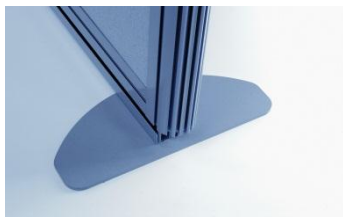

L'épaisseur de 60mm du cadre porteur, donne son caractère robuste à ce produit de haute qualité.

Les plinthes passe-câbles sont de série, les crémaillères porte étagères 3^{ème} niveau sont optionnelles mais peuvent être ajoutées à tout moment.

De nombreux éléments comme le rail porte accessoires, les stabilisateurs, dos d'armoires, complète ce programme.

Une réponse technique

Dans sa version acoustique, la gamme NEWSYSTEM est équipée de la technologie Acoustique NEWTECH© développée et brevetée par NEWFORMS, garantissant la performance acoustique la plus élevée du marché, avec un résultat moyen, toutes fréquences confondues selon la norme ISO EN NF 11654, de 95% d'absorption.

Norme et fiche technique disponibles sur www.newforms.fr

NEWSYSTEM garanti une flexibilité maximale grâce à sa liaison par "gonds-coulisses ©" conçue et brevetée par NEWFORMS, permettant une installation multi directionnelle et les angulations 90°, 135°, 180°, sans poteau et accessoires complémentaires.