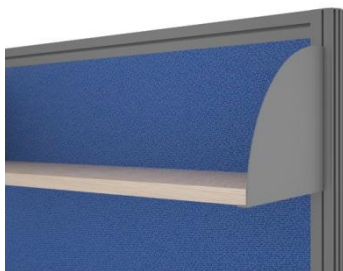

NEWSYSTEM

Pourquoi ne pas parler performances ?

NEWSYSTEM, l'ultra performance du cloisonnement semi hauteur.

Une réponse modulaire

NEWSYSTEM est un programme de cloisonnement modulaire semi hauteur standard et acoustique, permettant un parfait aménagement des espaces de travail, de réunion, d'attente.

L'épaisseur de 60mm du cadre porteur, donne son caractère robuste à ce produit de haute qualité.

Les plinthes passe-câbles sont de série, les crémaillères porte étagères 3^{ème} niveau sont optionnelles mais peuvent être ajoutées à tout moment.

De nombreux éléments comme le rail porte accessoires, les stabilisateurs, dos d'armoires, complète ce programme.

Une réponse technique

Dans sa version acoustique, la gamme NEWSYSTEM est équipée de la technologie Acoustique NEWTECH© développée et brevetée par NEWFORMS, garantissant la performance acoustique la plus élevée du marché, avec un résultat moyen, toutes fréquences confondues selon la norme ISO EN NF 11654, de 95% d'absorption.

Norme et fiche technique disponibles sur www.newforms.fr

NEWSYSTEM garanti une flexibilité maximale grâce à sa liaison par "gonds-coulisses ©" conçue et brevetée par NEWFORMS, permettant une installation multi directionnelle et les angulations 90°, 135°, 180°, sans poteau et accessoires complémentaires.